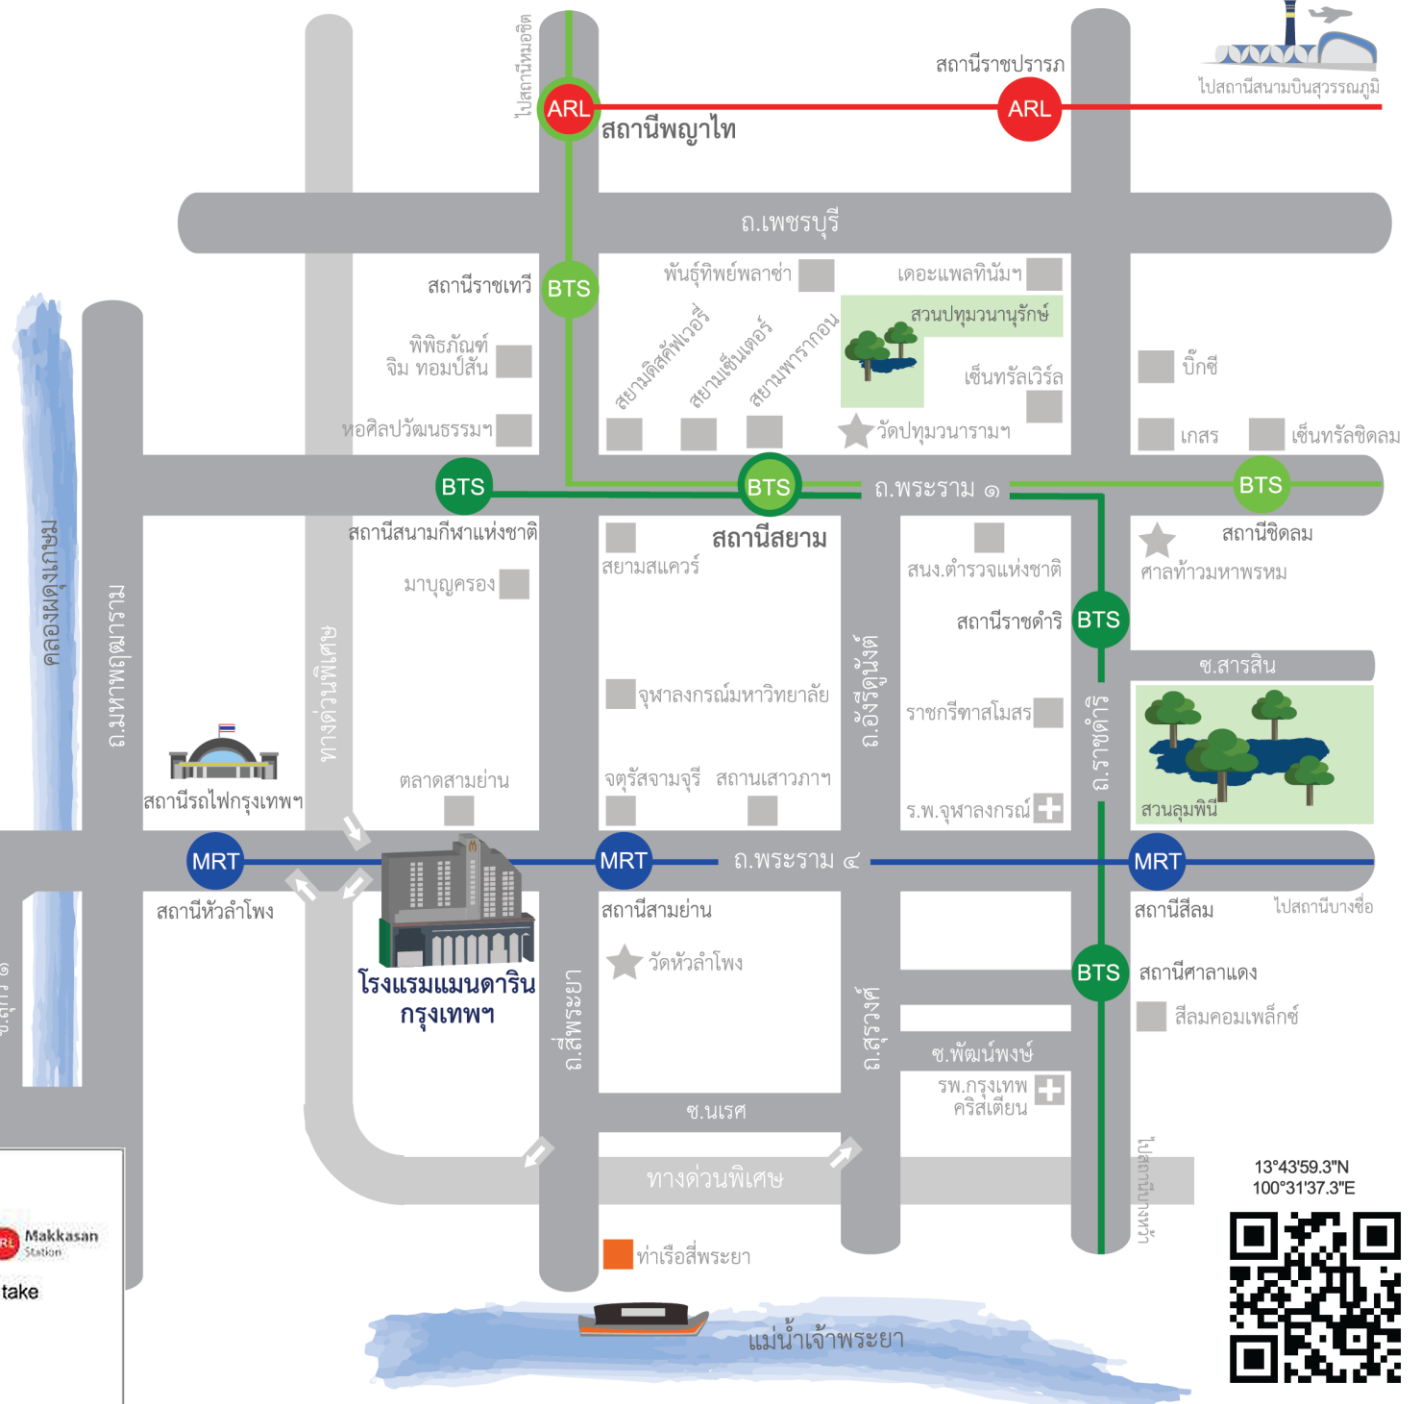

MANDARIN HOTEL
since 1965

โรงแรมแมนดาริน กรุงเทพฯ

๖๖๒ ถนนพระราม ๔ เขตบางรัก
กรุงเทพมหานคร ๑๐๕๐๐ ประเทศไทย
โทร ๐๒ ๒๓๘ ๐๒๓๐
แฟกซ์ ๐๒ ๒๓๗ ๑๖๒๐

mandarin@mandarin-bkk.com
www.mandarin-bkk.com

MANAGED by *Centre Point*

เพียง ๕ นาที จากสถานีสยาม
ทางออกหมายเลข ๑

Tel 66(0) 2 238 0230
Fax 66(0) 2 237 1620

เกาะรัตนโกสินทร์

เยาวราช

From Airport to Mandarin Hotel

Kindly take the Airport Link to Makkasan Station Makkasan Station

then walk to Phetchaburi MRT Phetchaburi Station and take

Hua LamPhong Line to Sam Yan Station

Sam Yan Station Only 5 mins walk
from MRT Sam Yan Exit No.1

13°43'59.3"N
100°31'37.3"E

แม่น้ำเจ้าพระยา